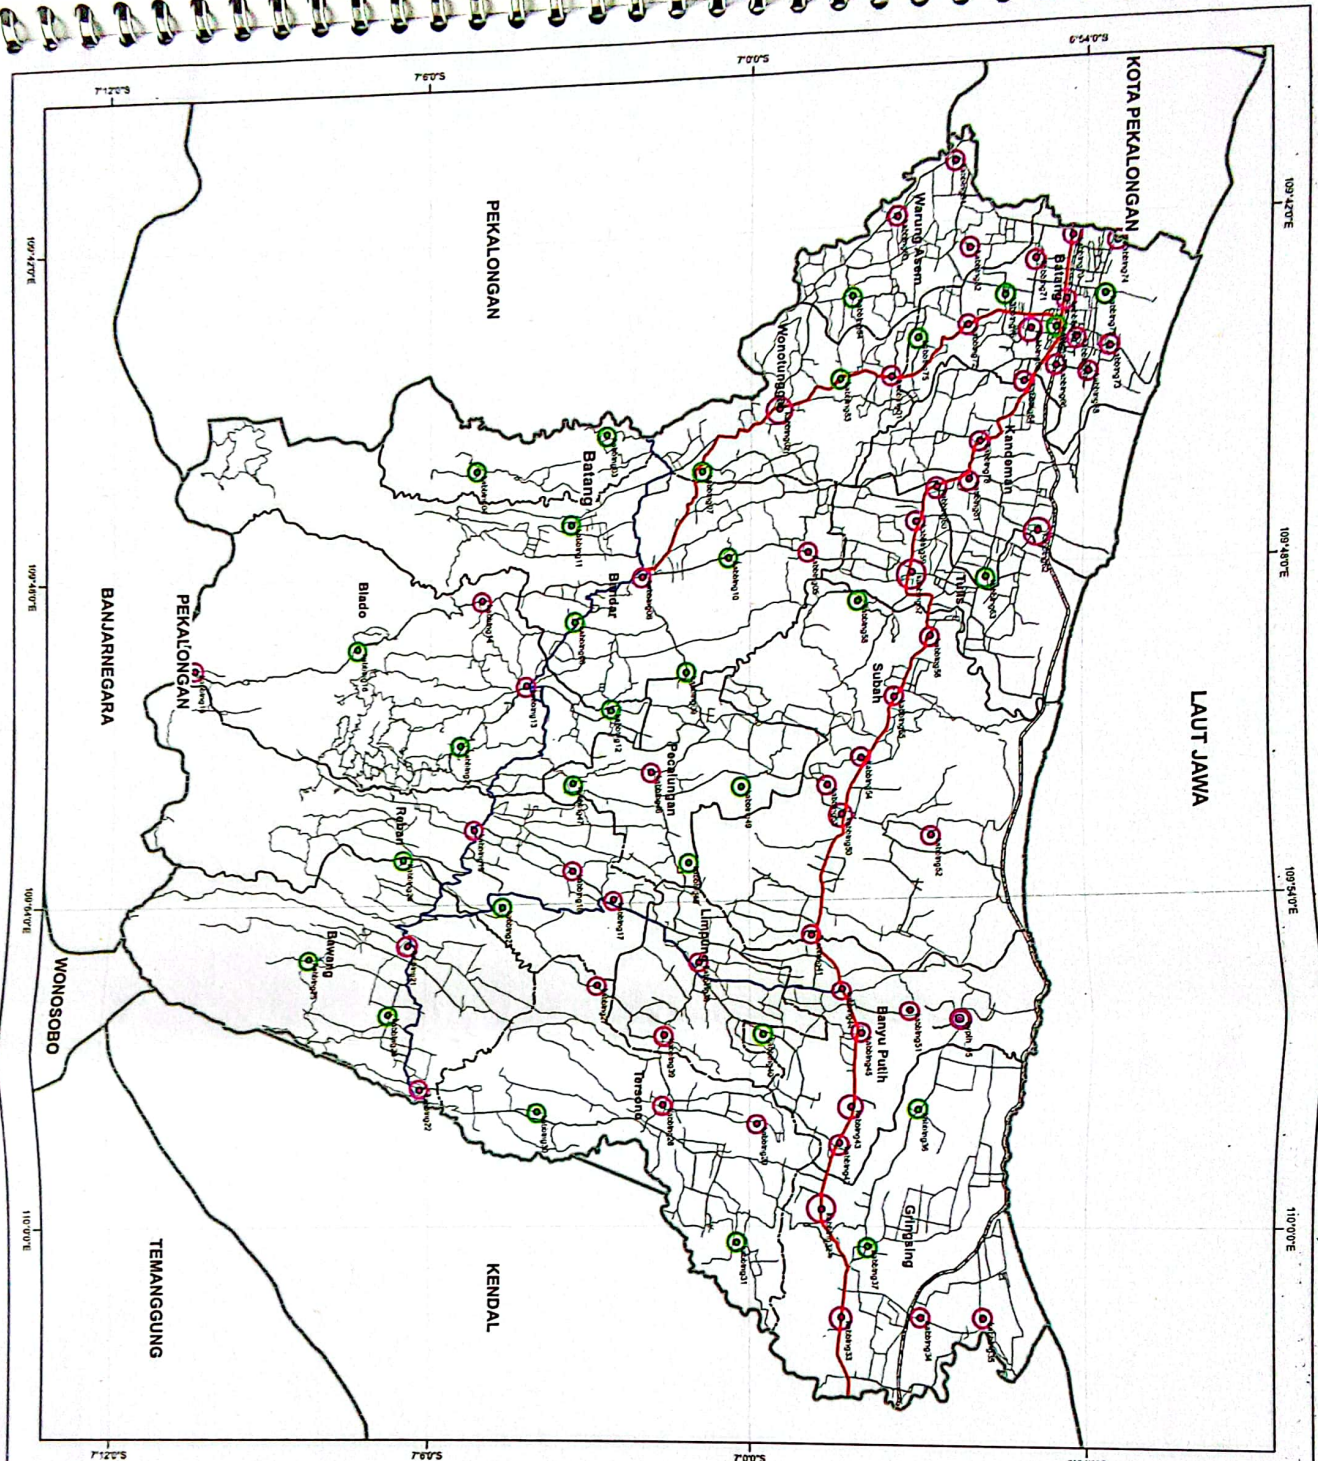

DINAS PERHUBUNGAN KOMUNIKASI DAN INFORMASI
PEMERINTAH KABUPATEN BATANG
TAHUN ANGGARAN 2012

PENYUSUNAN DAN PEMBUATAN
CELL PLAN TOWER BERSAMA TELEKOMUNIKASI
KABUPATEN BATANG

**PETA PERSEBARAN ZONA CELL PLAN
(ZONA EKSTING DAN ZONA BARU)**

Legend

- Titik Center MP Eksisting
- Titik Center MP Baru
- Zona Eksisting
- Zona Baru
- Batas Kab/Kota
- Batas Kecamatan
- Rel Kereta Api
- Jalan Utama
- Jalan Kolektor
- Jalan Lokal

Sumber
Peta Rupa Bumi Indonesia Skala 1:25.000, Baksutairnal 2005
Hasil Analisis BTS Coverage, 2012

Peta diproseskan tahun, 2012