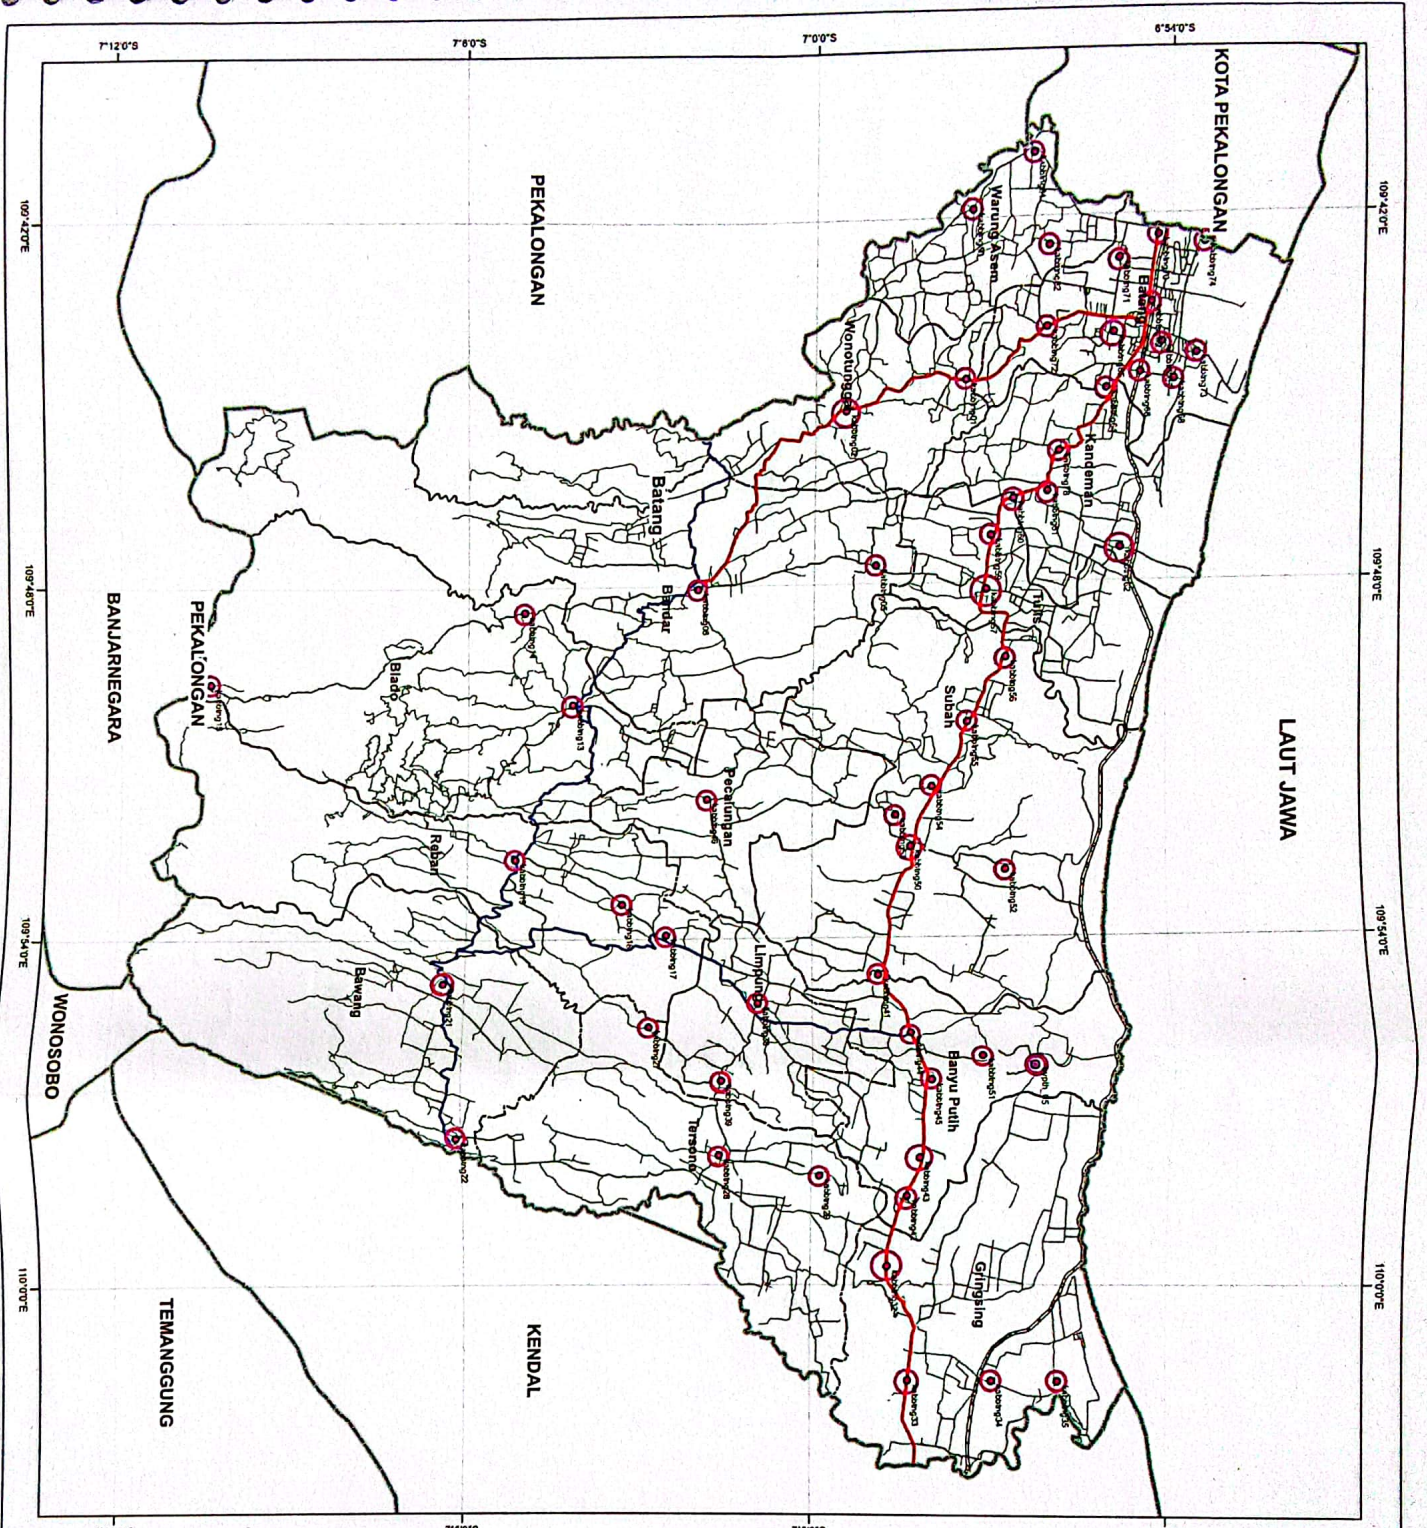

DINAS PERHUBUNGAN KOMUNIKASI DAN INFORMASI
PEMERINTAH KABUPATEN BATANG
TAHUN ANGGARAN 2012

PENYUSUNAN DAN PEMBUATAN
CELL PLAN TOWER BERSAMA TELEKOMUNIKASI
KABUPATEN BATANG

**PETA PERSEBARAN ZONA CELL PLAN
(ZONA EKSTISTING)**

1. **Legend**
2. Titik Center MP Eksisting
   - Zona Ekstisting
   - Batas Kab/Kota
   - Batas Kecamatan
   - Rel Kereta Api
   - Jalan Utama
   - Jalan Kolektor
   - Jalan Lokal

Sumber

Peta Rupa Bumi Indonesia Skala 1:25,000, Bakosurtanal 2005
Hasil Analisis BTS Coverage, 2012

Peta diproduksi tahun 2012