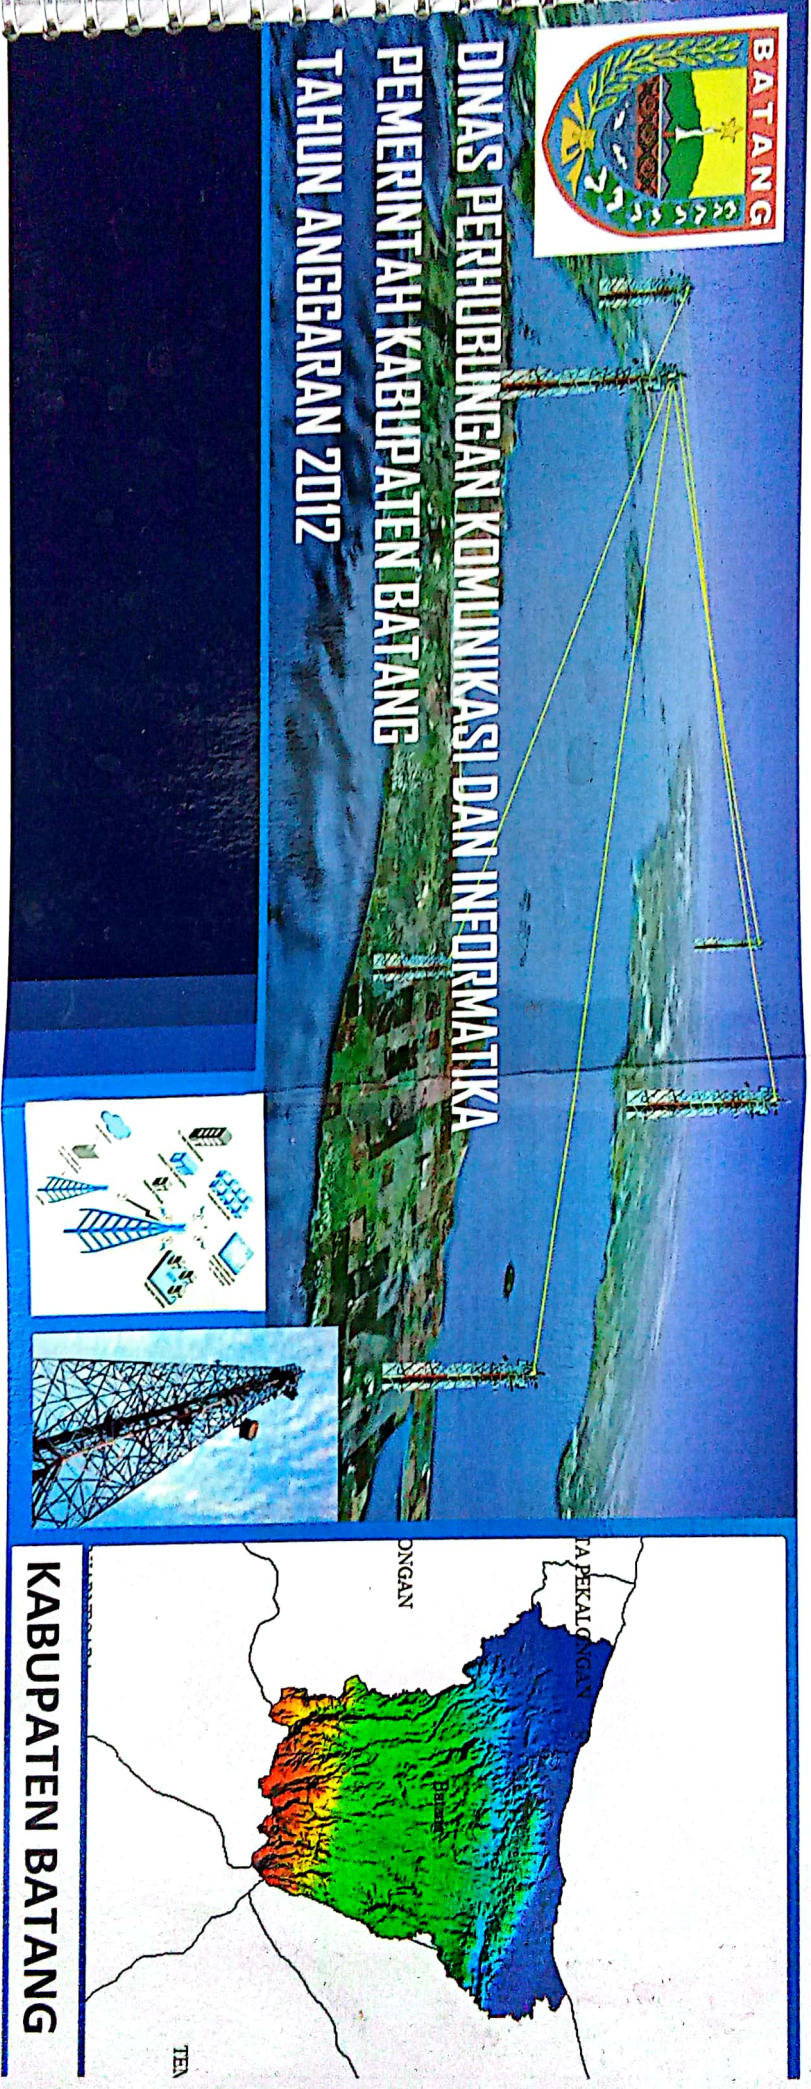

# PETA PERSEBARAN ZONA CELL PLAN KABUPATEN BATANG

PT. DEVAN TELEMEDIA

DINAS PERHUBUNGAN KOMUNIKASI DAN INFORMASI  
PEMERINTAH KABUPATEN BATANG  
TAHUN ANGGARAN 2012

PENYUSUNAN DAN PEMBUATAN  
CELL PLAN TOWER BERSAMA TELEKOMUNIKASI  
KABUPATEN BATANG

**PETA PERSEBARAN ZONA CELL PLAN  
(ZONA EKSTING DAN ZONA BARU)**

**Legend**

- Titik Center MP Eksisting
- Titik Center MP Baru
- Zona Eksisting
- Zona Baru
- Batas Kab/Kota
- Batas Kecamatan
- Rel Kereta Api
- Jalan Utama
- Jalan Kolektor
- Jalan Lokal

**Sumber**  
Peta Rupa Bumi Indonesia Skala 1:25.000, Baksutairnal 2005  
Hasil Analisis BTS Coverage, 2012

Peta diproseskan tahun, 2012

DINAS PERHUBUNGAN KOMUNIKASI DAN INFORMASI  
 PEMERINTAH KABUPATEN BATANG  
 TAHUN ANGGARAN 2012

PENYUSUNAN DAN PEMBUATAN  
 CELL PLAN TOWER BERSAMA TELEKOMUNIKASI  
 KABUPATEN BATANG

**PETA PERSEBARAN ZONA CELL PLAN  
 (ZONA EKSTISTING)**

- Legend**
- Titik Center MP Eksisting
  - Zona Ekstisting
  - Batas Kab/Kota
  - Batas Kecamatan
  - Rel Kereta Api
  - Jalan Utama
  - Jalan Kolektor
  - Jalan Lokal