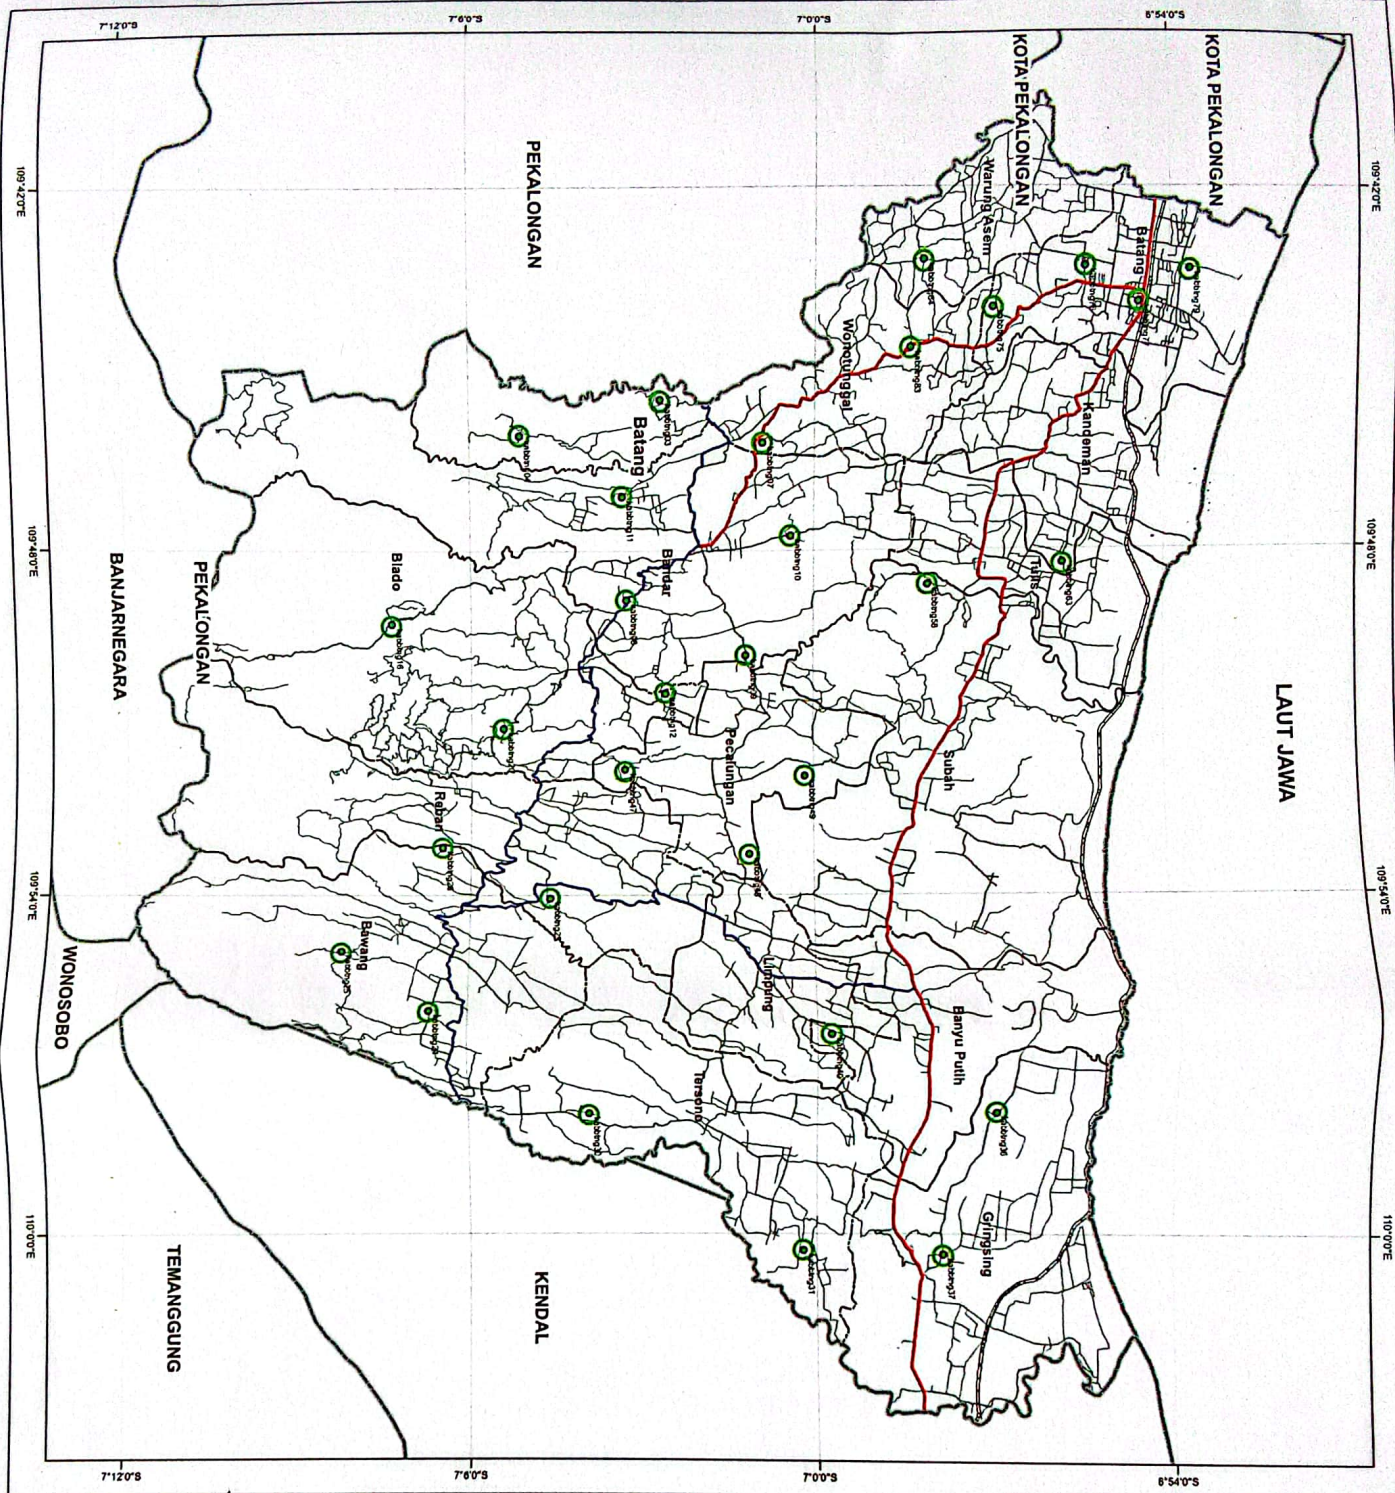

**PETA PERSEBARAN ZONA CELL PLAN  
(ZONA EKSTING DAN ZONA BARU)**

**Legend**

- Titik Center MP Eksisting
- Titik Center MP Baru
- Zona Eksisting
- Zona Baru
- Batas Kab/Kota
- Batas Kecamatan
- Rel Kereta Api
- Jalan Utama
- Jalan Kolektor
- Jalan Lokal

PENYUSUNAN DAN PEMBUATAN  
 CELL PLAN TOWER BERSAMA TELEKOMUNIKASI  
 KABUPATEN BATANG

**PETA PERSEBARAN ZONA CELL PLAN  
 (ZONA EKSTISTING)**

- Legend**
- Titik Center MP Eksisting
  - Zona Ekstisting
  - Batas Kab/Kota
  - Batas Kecamatan
  - Rel Kereta Api
  - Jalan Utama
  - Jalan Kolektor
  - Jalan Lokal

**Sumber**

Peta Rupa Bumi Indonesia Skala 1:25,000, Bakosurtanal 2005  
 Hasil Analisis BTS Coverage, 2012

Peta diproduksi tahun 2012

DINAS PERHUBUNGAN KOMUNIKASI DAN INFORMASI  
 PEMERINTAH KABUPATEN BATANG  
 TAHUN ANGGARAN 2012

PENYUSUNAN DAN PEMBUATAN  
 CELL PLAN TOWER BERSAMA TELEKOMUNIKASI  
 KABUPATEN BATANG

PETA PERSEBARAN ZONA CELL PLAN  
 (ZONA BARU)

- Legend**
- Titik Center MIP Baru
  - Zona Baru
  - Batas Kab/Kota
  - Batas Kecamatan
  - Rel Kereta Api
  - Jalan Utama
  - Jalan Kolektor
  - Jalan Lokal